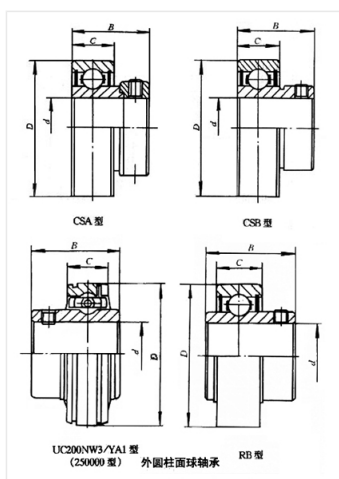

轴承型号 CSB210

外形尺寸(mm)

d: 50

D: 90

B: 38

极限转速(rpm)

脂润滑: -

油润滑: -

额定载荷

Cr(N): -

Cr(N): -

重量(kg) 0.86