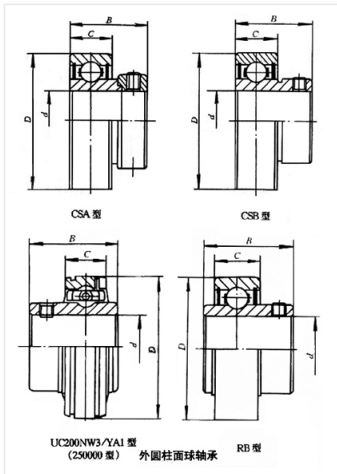

轴承型号 CSB211-35

外形尺寸(mm)

d: 55.562

D: 100

B: 41

极限转速(rpm)

脂润滑: -

油润滑: -

额定载荷

Cr(N): -

Cr(N): -

重量(kg) 1.1