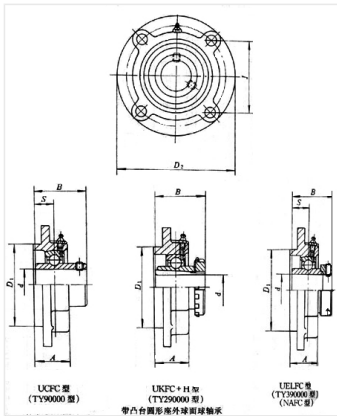

轴承型号 NAFC209-27

外形尺寸(mm)

d: 42.862

D: 160

B: 132

极限转速(rpm)

脂润滑: -

油润滑: -

额定载荷

Cr(N): -

Cr(N): -

重量(kg) 2.8