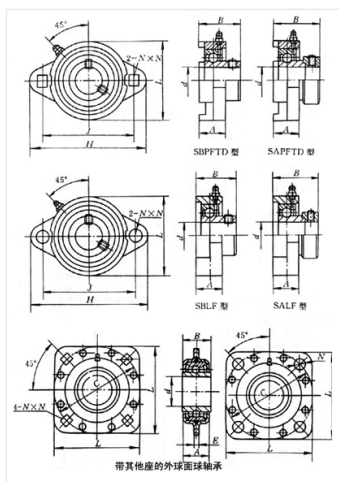

轴承型号 SALF205

外形尺寸(mm)

d: 25

D: 95

B: 76

极限转速(rpm)

脂润滑: -

油润滑: -

额定载荷

Cr(N): -

Cr(N): -

重量(kg) 0.42