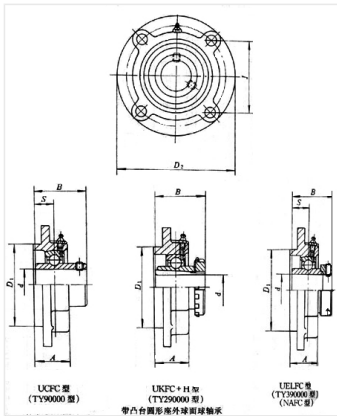

轴承型号 UCFC207

外形尺寸(mm)

d: 35

D: 42.9

B: 135

极限转速(rpm)

脂润滑: -

油润滑: -

额定载荷

Cr(N): -

Cr(N): -

重量(kg) -