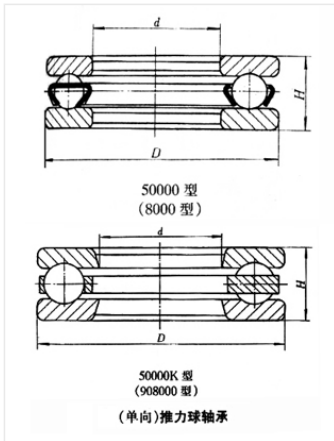

轴承型号 51726X2

外形尺寸(mm)

d: 130

D: 170

B: 27

极限转速(rpm)

脂润滑: -

油润滑: -

额定载荷

Cr(N): -

Cr(N): -

重量(kg) 1.65