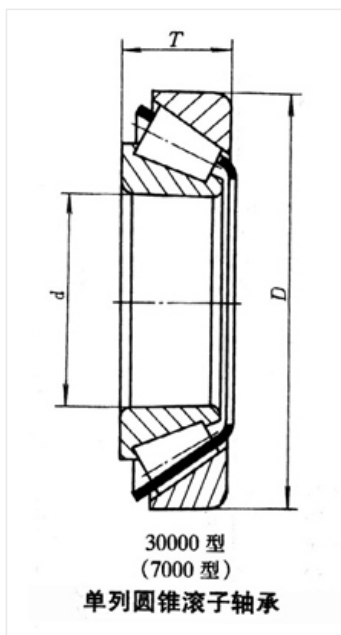

轴承型号 306/72

外形尺寸(mm)

d: 72

D: 150

B: 54

极限转速(rpm)

脂润滑: -

油润滑: -