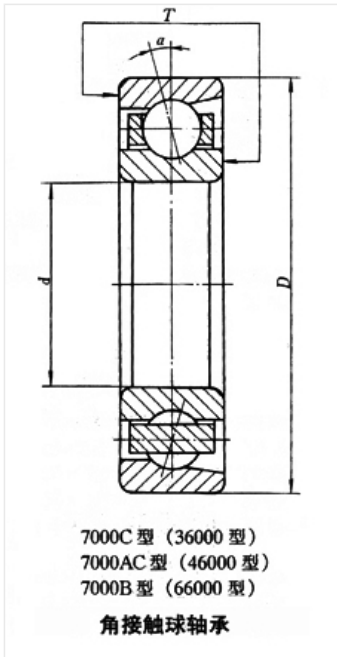

轴承型号 7328BM

外形尺寸(mm)

d: 140

D: 300

B: 62

极限转速(rpm)

脂润滑: —

油润滑: —

额定载荷

Cr(N): —

Cr(N): —

重量(kg) 22.4