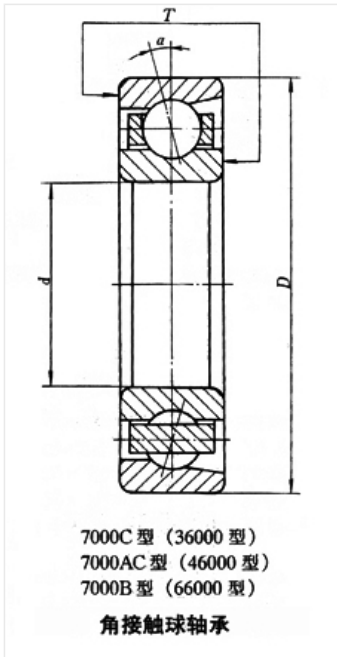

轴承型号 7320ACM

外形尺寸(mm)

d: 100

D: 215

B: 47

极限转速(rpm)

脂润滑: —

油润滑: —

额定载荷

Cr(N): —

Cr(N): —

重量(kg) 5.7