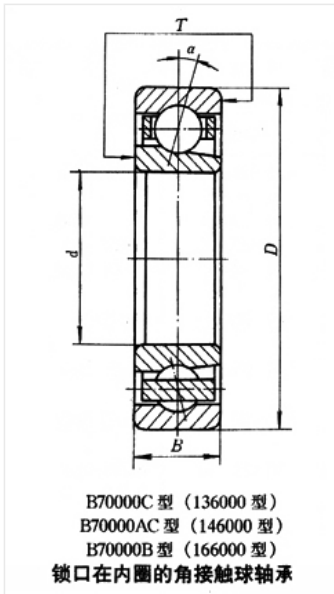

轴承型号 B7002C

外形尺寸(mm)

d: 15

D: 32

B: 8

极限转速(rpm)

脂润滑: —

油润滑: —

额定载荷

Cr(N): —

Cr(N): —

重量(kg) 0.03