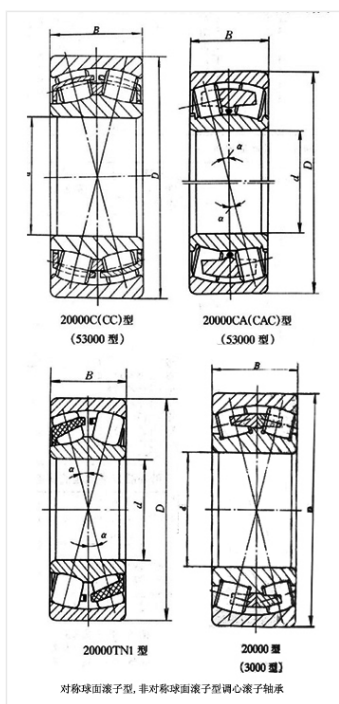

轴承型号 22207K

外形尺寸(mm)

d: 35

D: 72

B: 23

极限转速(rpm)

脂润滑: -

油润滑: -

额定载荷

Cr(N): -

Cr(N): -

重量(kg) 0.432