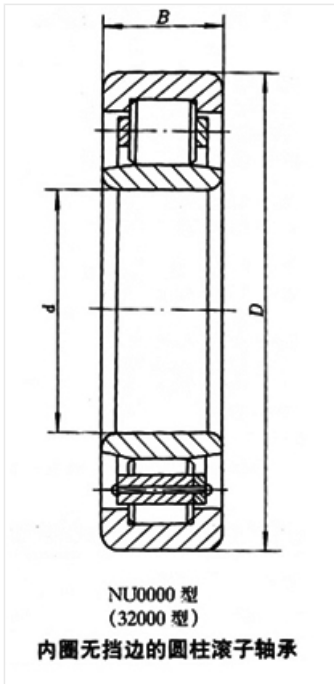

轴承型号 NU426E/S0

外形尺寸(mm)

d: 130

D: 340

B: 78

极限转速(rpm)

脂润滑: -

油润滑: -

额定载荷

Cr(N): -

Cr(N): -

重量(kg) 37