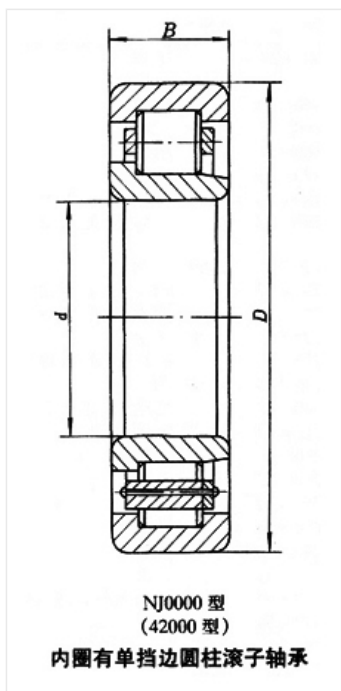

轴承型号 NJ308

外形尺寸(mm)

d: 40

D: 90

B: 23

极限转速(rpm)

脂润滑: —

油润滑: —

额定载荷

Cr(N): —

Cr(N): —

重量(kg) 0.726