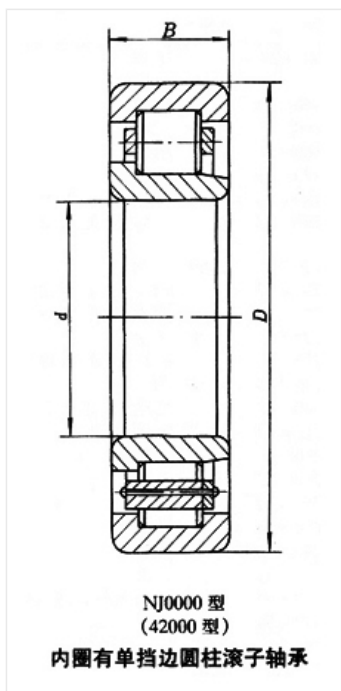

轴承型号 NJ305

外形尺寸(mm)

d: 25

D: 62

B: 17

极限转速(rpm)

脂润滑: —

油润滑: —

额定载荷

Cr(N): —

Cr(N): —

重量(kg) 0.201