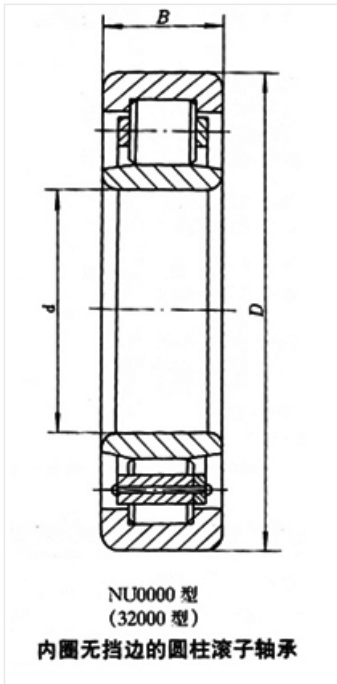

轴承型号 NU216M

外形尺寸(mm)

d: 80

D: 140

B: 26

极限转速(rpm)

脂润滑: —

油润滑: —

额定载荷

Cr(N): —

Cr(N): —

重量(kg) 1.76