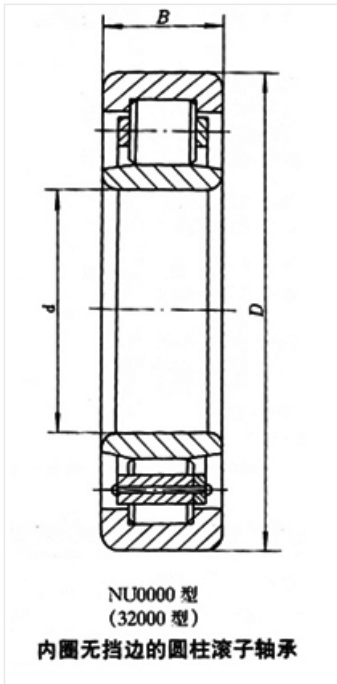

轴承型号 NU1013M

外形尺寸(mm)

d: 65

D: 100

B: 18

极限转速(rpm)

脂润滑: —

油润滑: —

额定载荷

Cr(N): —

Cr(N): —

重量(kg) 0.52