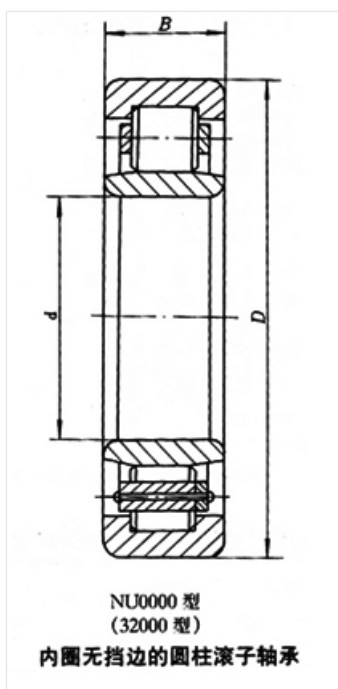

轴承型号 NU1028

外形尺寸(mm)

d: 140

D: 210

B: 33

极限转速(rpm)

脂润滑: 2000

油润滑: 2800

额定载荷

Cr(N): 158

Cr(N): 220

重量(kg) 4

NU0000 型
(32000 型)
内圈无挡边的圆柱滚子轴承