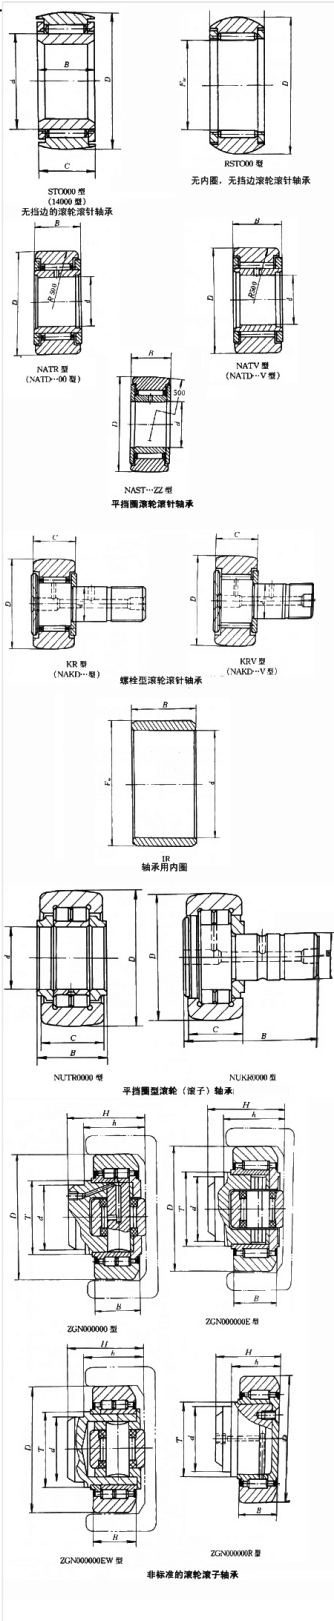

轴承型号 NATV5

外形尺寸(mm)

d: 5

D: 16

B: 12

极限转速(rpm)

脂润滑: -

油润滑: -

额定载荷

Cr(N): -

Cr(N): -

重量(kg) 0

非标准的滚针滚针轴承