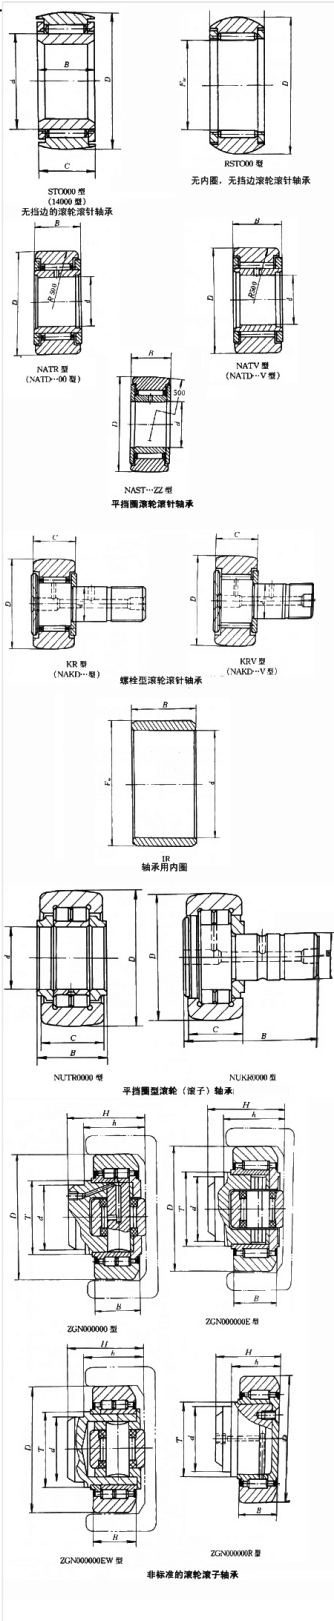

轴承型号 NATV6

外形尺寸(mm)

d: 6

D: 19

B: 12

极限转速(rpm)

脂润滑: -

油润滑: -

额定载荷

Cr(N): -

Cr(N): -

重量(kg) 0

非标准的滚针滚针轴承