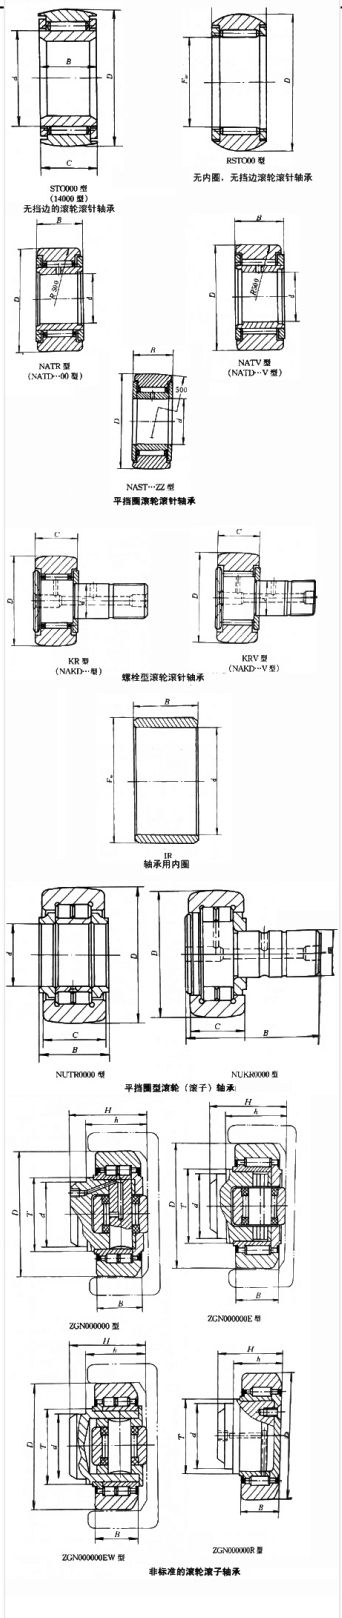

轴承型号 NATV8

外形尺寸(mm)

d: 8

D: 24

B: 15

极限转速(rpm)

脂润滑: -

油润滑: -

额定载荷

Cr(N): -

Cr(N): -

重量(kg) 0

非标准的滚针滚针轴承