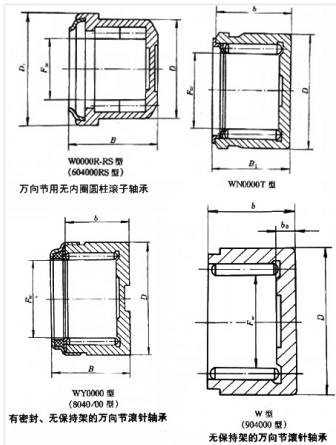

轴承型号 WN/2019T

外形尺寸(mm)

d: 19.7

D: 30

B: 19.1

极限转速(rpm)

脂润滑: -

油润滑: -