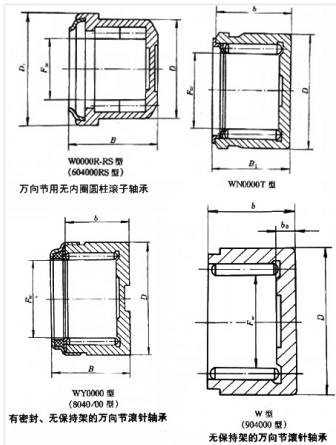

轴承型号 WY3233LS

外形尺寸(mm)

d: 31.66

D: 47

B: 32.8

极限转速(rpm)

脂润滑: -

油润滑: -

额定载荷

Cr(N): -

Cr(N): -

重量(kg) 0.21