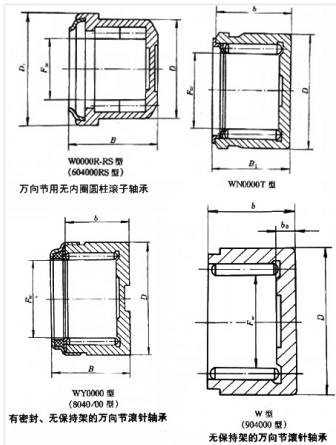

轴承型号 WY2227

外形尺寸(mm)

d: 22

D: 35

B: 26.5

极限转速(rpm)

脂润滑: -

油润滑: -

额定载荷

Cr(N): -

Cr(N): -

重量(kg) 0.095