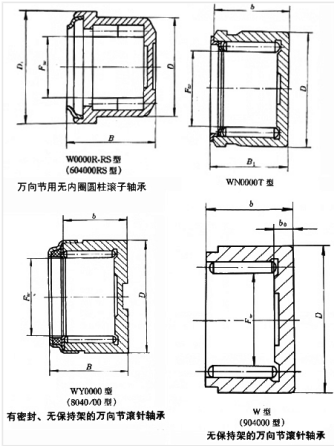

轴承型号 WY/1113

外形尺寸(mm)

d: 11

D: 18

B: 12.7

极限转速(rpm)

脂润滑: -

油润滑: -

额定载荷

Cr(N): -

Cr(N): -