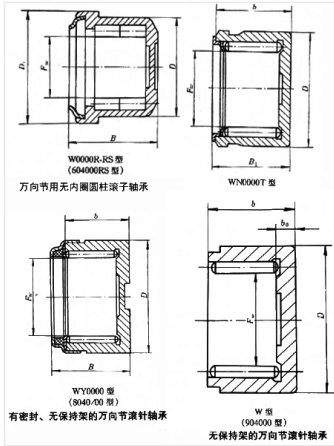

轴承型号 WY2528/C9

外形尺寸(mm)

d: 25

D: 39

B: 28

极限转速(rpm)

脂润滑: -

油润滑: -

额定载荷

Cr(N): -

Cr(N): -

重量(kg) 0.127