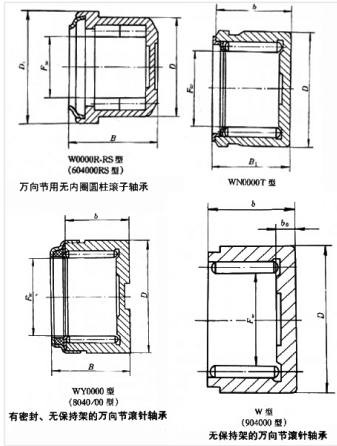

轴承型号 WY/2223RS

外形尺寸(mm)

d: 21.941

D: 33

B: 23.3

极限转速(rpm)

脂润滑: -

油润滑: -

额定载荷

Cr(N): -

Cr(N): -

重量(kg) 0.075