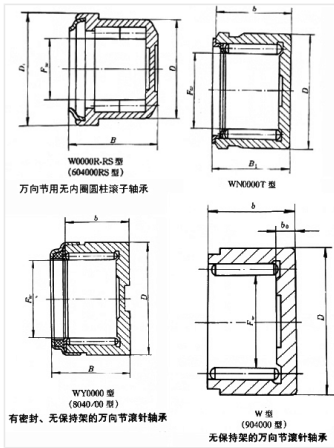

轴承型号 WY2528PP3

外形尺寸(mm)

d: 25

D: 39

B: 28

极限转速(rpm)

脂润滑: -

油润滑: -

额定载荷

Cr(N): -

Cr(N): -

重量(kg) 0.127