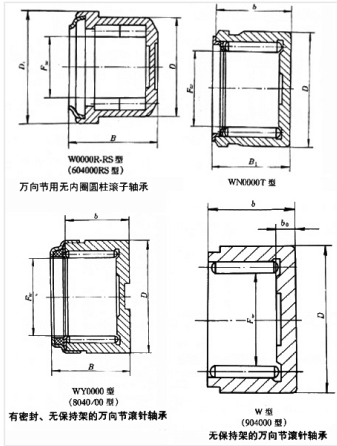

轴承型号 WY/2527

外形尺寸(mm)

d: 25

D: 39

B: 27

极限转速(rpm)

脂润滑: -

油润滑: -