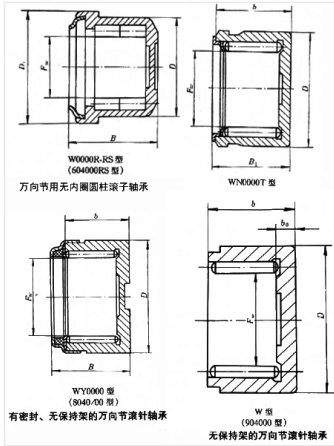

轴承型号 WY/2532

外形尺寸(mm)

d: 25

D: 39

B: 32

极限转速(rpm)

脂润滑: -

油润滑: -

额定载荷

Cr(N): -

Cr(N): -

重量(kg) 0.137