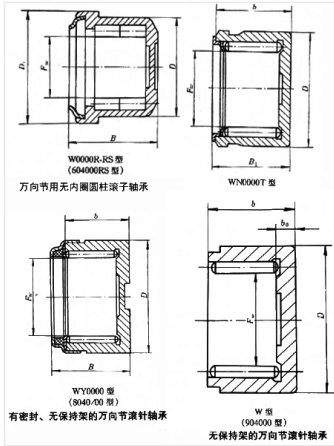

轴承型号 WY/3434X2

外形尺寸(mm)

d: 33.65

D: 50

B: 34.4

极限转速(rpm)

脂润滑: -

油润滑: -

额定载荷

Cr(N): -

Cr(N): -

重量(kg) 0.306