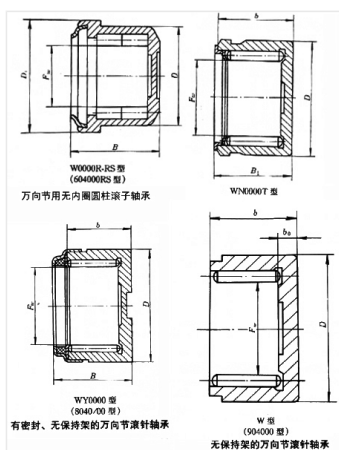

轴承型号 WY/4535

外形尺寸(mm)

d: 45

D: 62

B: 34.4

极限转速(rpm)

脂润滑: -

油润滑: -

额定载荷

Cr(N): -

Cr(N): -

重量(kg) 0.435