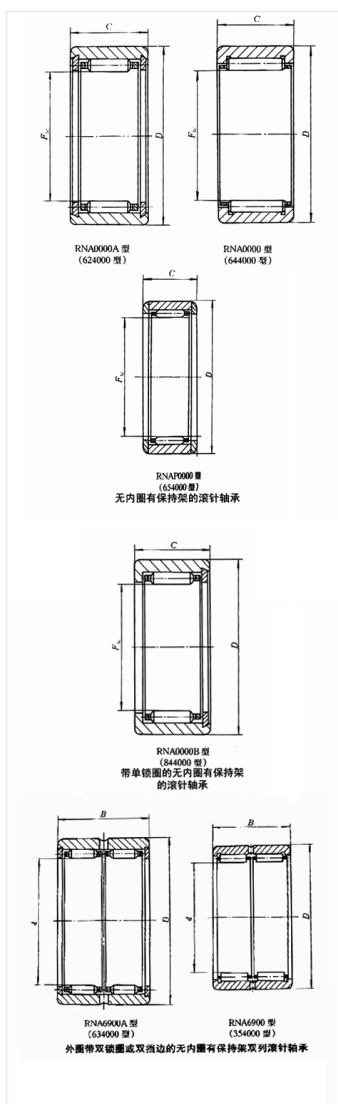

轴承型号 RNA49/9X3

外形尺寸(mm)

d: 12

D: 19

B: 12

极限转速(rpm)

脂润滑: -

油润滑: -

额定载荷

Cr(N): -

Cr(N): -

重量(kg) 0.012