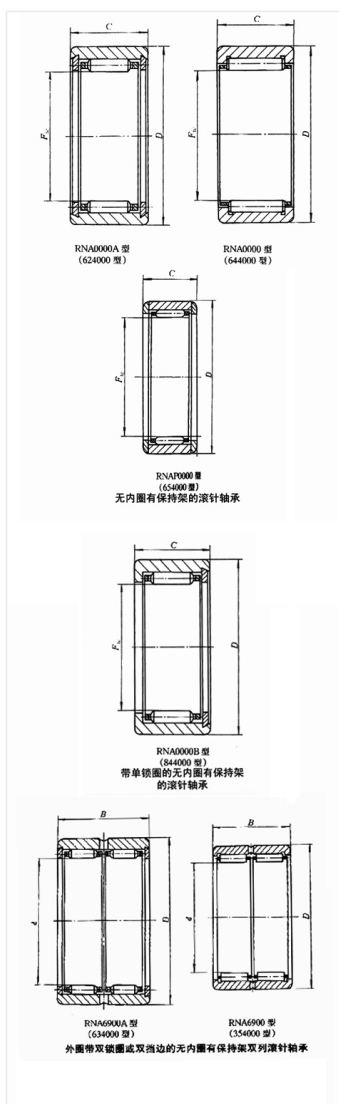

轴承型号 RNA4906A

外形尺寸(mm)

d: 35

D: 47

B: 17

极限转速(rpm)

脂润滑: -

油润滑: -

额定载荷

Cr(N): -

Cr(N): -

重量(kg) 0.044