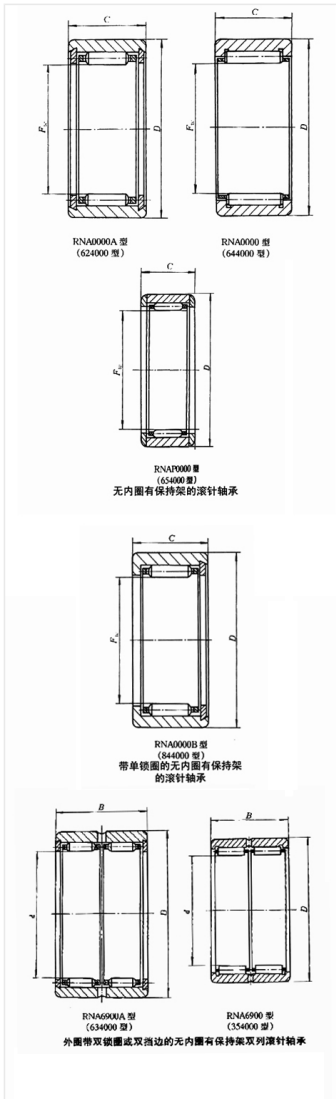

轴承型号 RNA6902A

外形尺寸(mm)

d: 20

D: 28

B: 23

极限转速(rpm)

脂润滑: -

油润滑: -

额定载荷

Cr(N): -

Cr(N): -

重量(kg) 0.04