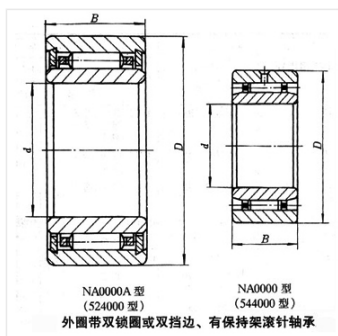

轴承型号 NA4844A/YA4

外形尺寸(mm)

d: 220

D: 270

B: 50

极限转速(rpm)

脂润滑: -

油润滑: -

额定载荷

Cr(N): -

Cr(N): -

重量(kg) 7.12