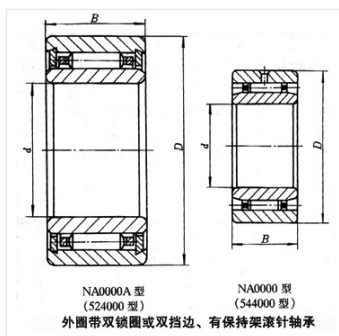

轴承型号 NA4906A

外形尺寸(mm)

d: 30

D: 47

B: 17

极限转速(rpm)

脂润滑: -

油润滑: -

额定载荷

Cr(N): -

Cr(N): -

重量(kg) 0.109