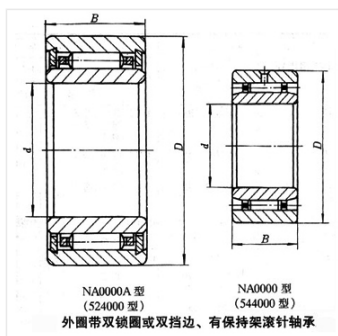

轴承型号 NA4914A

外形尺寸(mm)

d: 70

D: 100

B: 30

极限转速(rpm)

脂润滑: -

油润滑: -