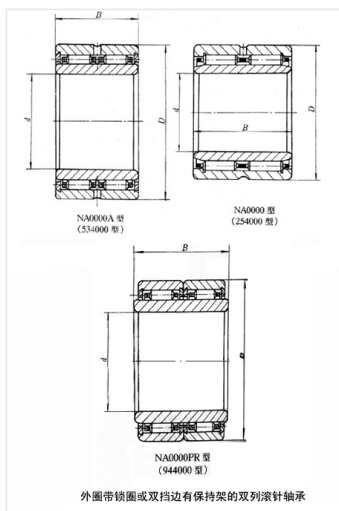

轴承型号 NA6008X3APR

外形尺寸(mm)

d: 40

D: 72

B: 46

极限转速(rpm)

脂润滑: -

油润滑: -

额定载荷

Cr(N): -

Cr(N): -

重量(kg) 0.909