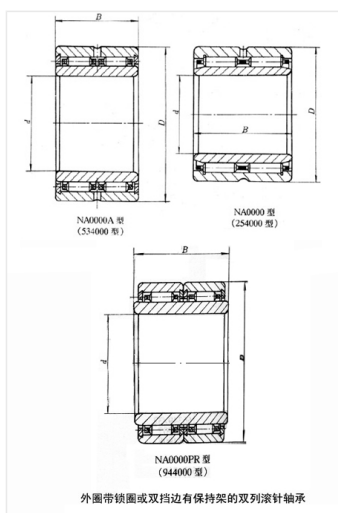

轴承型号 NA6907A

外形尺寸(mm)

d: 35

D: 55

B: 36

极限转速(rpm)

脂润滑: -

油润滑: -

额定载荷

Cr(N): -

Cr(N): -

重量(kg) 0.329