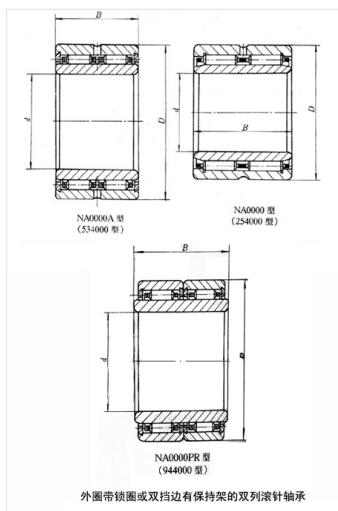

轴承型号 NA6/206.375M/W26

外形尺寸(mm)

d: 206.375

D: 285.75

B: 222.25

极限转速(rpm)

脂润滑: -

油润滑: -

额定载荷

Cr(N): -

Cr(N): -

重量(kg) 46.8