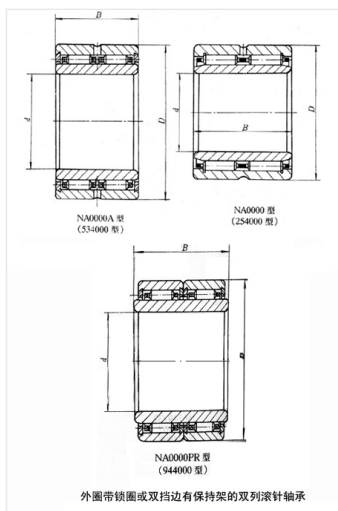

轴承型号 NA6915A

外形尺寸(mm)

d: 75

D: 105

B: 54

极限转速(rpm)

脂润滑: -

油润滑: -

额定载荷

Cr(N): -

Cr(N): -

重量(kg) 1.45