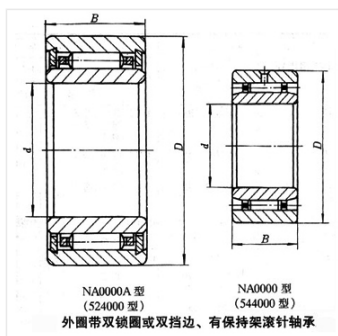

轴承型号 NANFLV674

外形尺寸(mm)

d: 370

D: 480

B: 66

极限转速(rpm)

脂润滑: -

油润滑: -