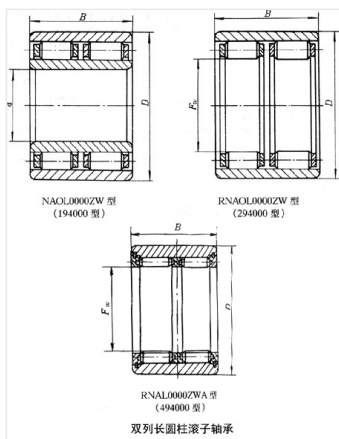

轴承型号 NAOL623ZWKWC

外形尺寸(mm)

d: 115

D: 185

B: 130

极限转速(rpm)

脂润滑: -

油润滑: -

额定载荷

Cr(N): -

Cr(N): -

重量(kg) 12.7