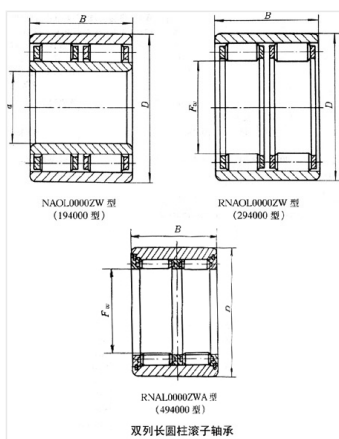

轴承型号 NAOL623ZWKWC/P5

外形尺寸(mm)

d: 115

D: 185

B: 130

极限转速(rpm)

脂润滑: -

油润滑: -

额定载荷

Cr(N): -

Cr(N): -

重量(kg) 12.7