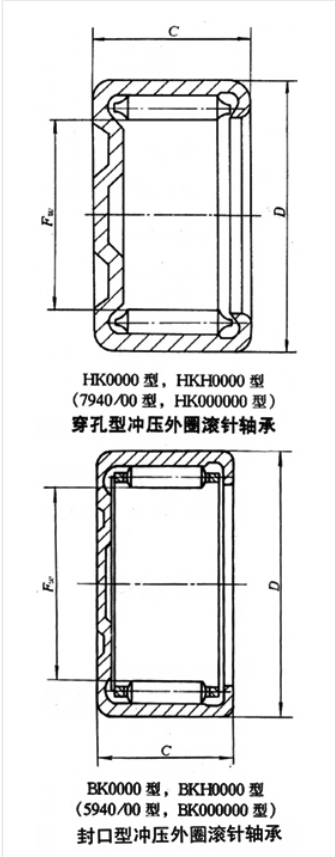

轴承型号 BK2220

外形尺寸(mm)

d: 22

D: 28

B: 20

极限转速(rpm)

脂润滑: -

油润滑: -

额定载荷

Cr(N): -

Cr(N): -

重量(kg) 0.04