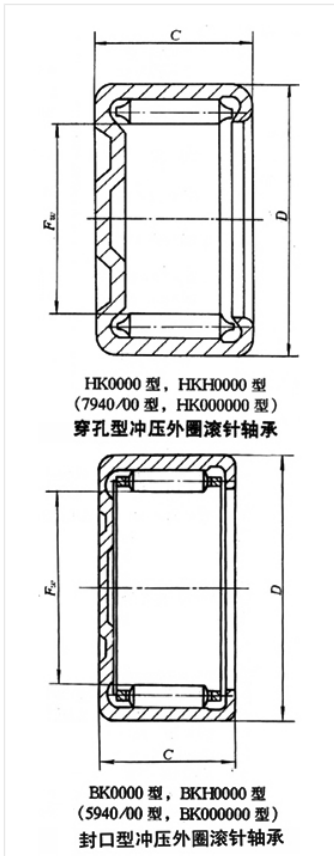

轴承型号 HK2220

外形尺寸(mm)

d: 22

D: 28

B: 20

极限转速(rpm)

脂润滑: -

油润滑: -

额定载荷

Cr(N): -

Cr(N): -

重量(kg) 0.035