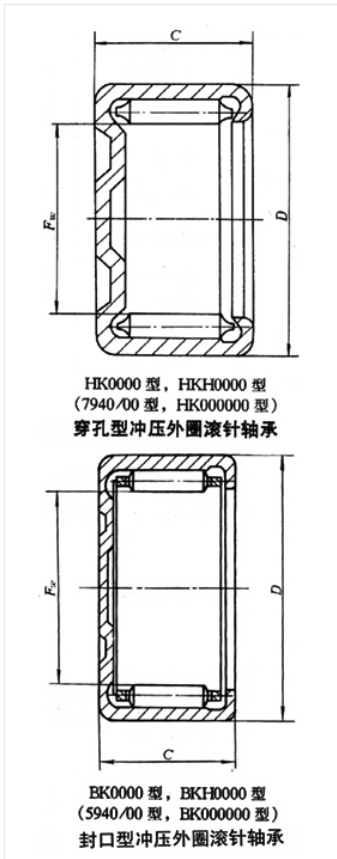

轴承型号 HK1410

外形尺寸(mm)

d: 14

D: 20

B: 10

极限转速(rpm)

脂润滑: -

油润滑: -

额定载荷

Cr(N): -

Cr(N): -

重量(kg) 0