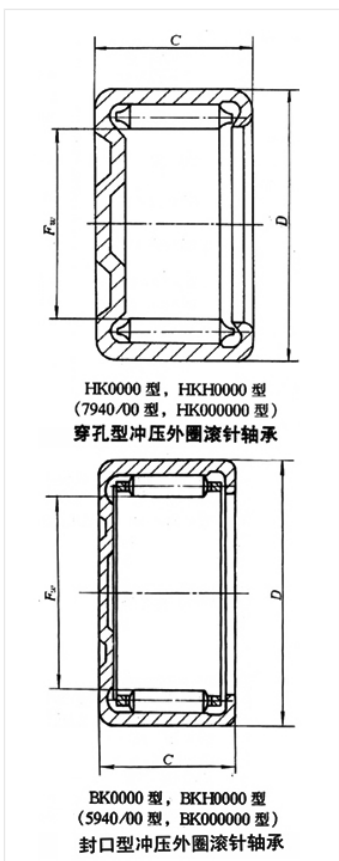

轴承型号 HK3232

外形尺寸(mm)

d: 32

D: 39

B: 32

HK0000 型, HKH0000 型  
(7940/00 型, HK000000 型)  
穿孔型冲压外圈滚针轴承

BK0000 型, BKH0000 型  
(5940/00 型, BK000000 型)  
封口型冲压外圈滚针轴承

极限转速(rpm)

脂润滑: -

油润滑: -

额定载荷

Cr(N): -

Cr(N): -

重量(kg) 0.066