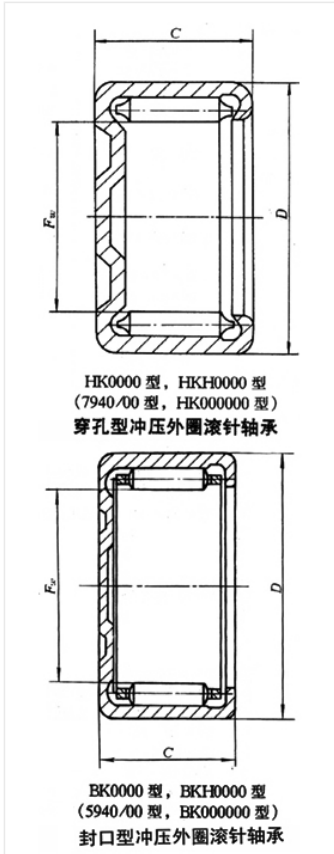

轴承型号 HK3512AB

外形尺寸(mm)

d: 35

D: 42

B: 12

极限转速(rpm)

脂润滑: -

油润滑: -

额定载荷

Cr(N): -

Cr(N): -

重量(kg) 0.034