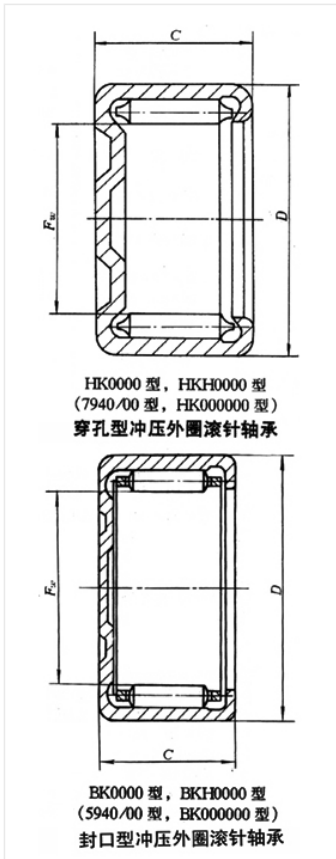

轴承型号 HK4012B

外形尺寸(mm)

d: 40

D: 47

B: 12

极限转速(rpm)

脂润滑: -

油润滑: -

额定载荷

Cr(N): -

Cr(N): -

重量(kg) 0.036